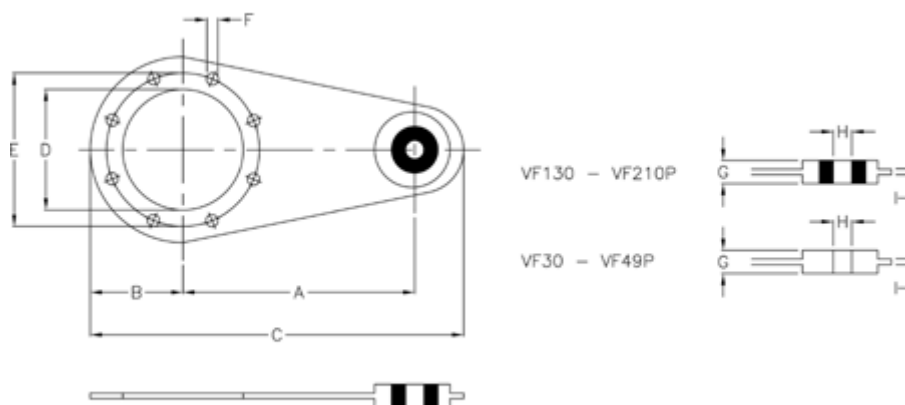

Varenummer: 392904403

Beskrivelse: Momentarm for VF 30/VF 44

Mål

A = 100

B = 40

Betegnelse = Momentarm for VF 30

C = 154.5

D = 50

E = 65

F = 7

G = 14

H = 8

I = 4